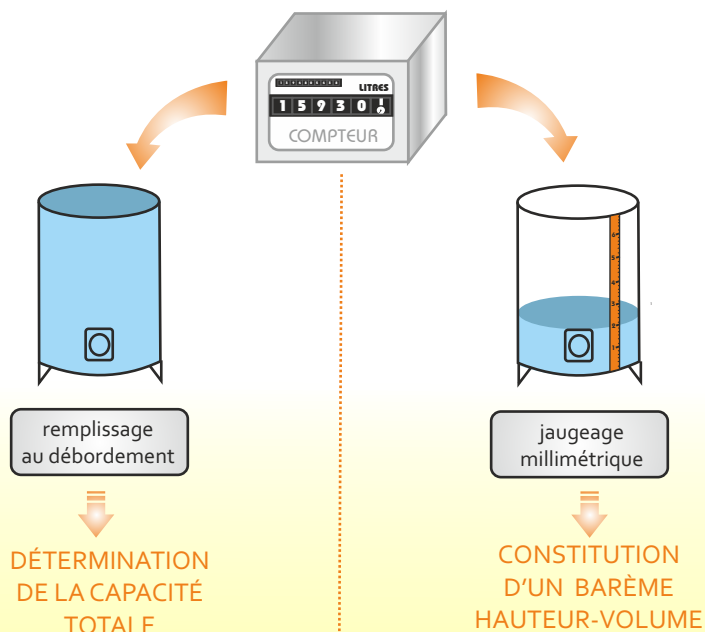

Un professionnel de la métrologie et
un acteur important du milieu vinicole.

COMPETENCES

PAETZOLD JAUGEAGE sait jauger toutes les
cuves : fibres polyesters, bois, béton, inox...

REACTIVITÉ

- 4 GROUPES DE JAUGEAGE
EN FRANCE
- 6 TECHNICIENS MÉTROLOGUES

ADAPTABILITÉ

Choix du jaugeage :

Expérience : environ 1000
cuves jaugées par an.